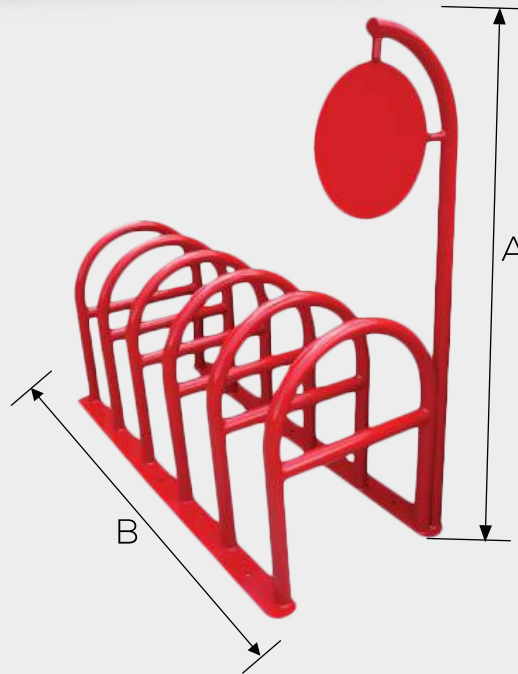

MEDIDAS

A	38 cm
B	166 cm

CESTO URBANI ECO 1

Acabado: Pintura electrostática con amplia variedad de colores

Vaciado: Con tapa superior removible

MEDIDAS

A	68.5 cm
B	87 cm

APARCABICICLETAS URBAN BIKE 1