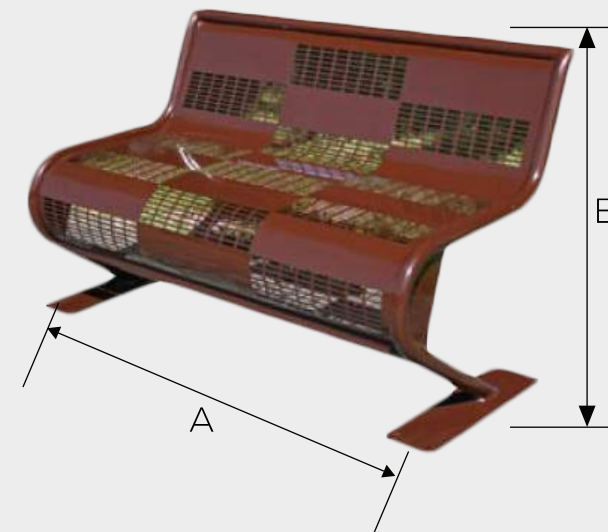

BANCA LUNE 1

Acabado: Pintura electrostática con amplia variedad de colores

Capacidad: 2-3 personas

MEDIDAS	
A	120 cm
B	43 cm

BANCA URBANI 3

Acabado: Pintura electrostática con amplia variedad de colores

Capacidad: 2-3 personas

MEDIDAS	
A	129 cm
B	40 cm

BANCA URBANI 4

Acabado: Pintura electrostática con amplia variedad de colores

Capacidad: 2-3 personas

MEDIDAS	
A	129 cm
B	68 cm