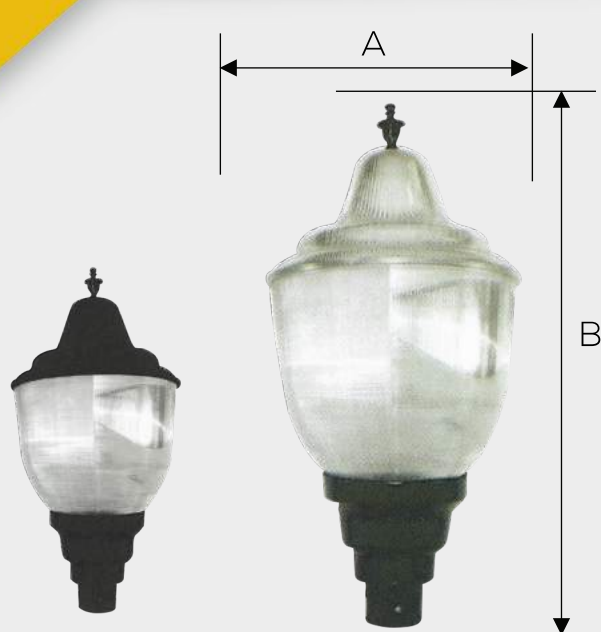

Aplicación principal: Punta de poste

Tecnología:

HID
LED

MEDIDAS	
A	36 cm
B	86 cm

ROMA

Fabricado: Sólida fundición de aluminio

Acabado: En color negro

Aplicación principal: Punta de poste

EUROPEA

Fabricado: Inyección a presión de aluminio

Acabado: En color gris claro, gris oscuro

Aplicación principal: Punta de poste

Tecnología:

HID
LED

MEDIDAS

A	52 cm
B	70 cm

OPCIÓN CON GORRO DE ALUMINIO

SIGLO XXI

Fabricado: Sólida fundición de aluminio

Acabado: En color negro

Aplicación principal: Punta de poste

Tecnología:

HID
LED

MEDIDAS	
A	45 cm
B	95 cm