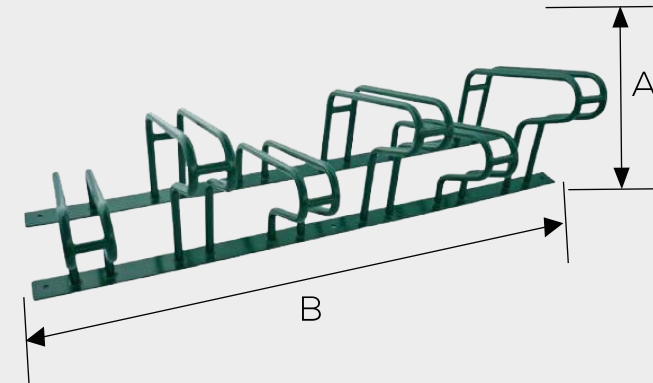

MEDIDAS

A	38 cm
B	166 cm

CESTO URBANI ECO 1

Acabado: Pintura electrostática con amplia variedad de colores

Vaciado: Con tapa superior removible

MEDIDAS

A	68.5 cm
B	87 cm

APARCABICICLETAS URBAN BIKE 1