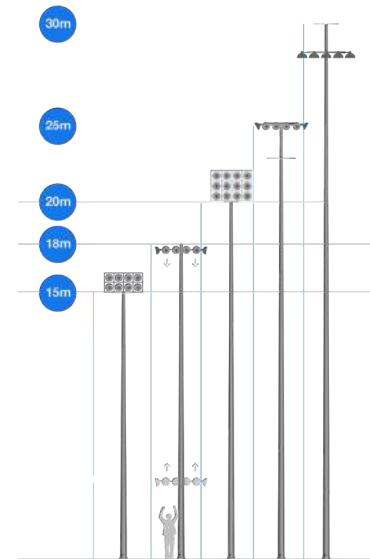

**POSTE CÓNICO
HEXAGONAL**

**POSTE CÓNICO
OCTAGONAL**

POSTE CORDOVA

POSTE DIAMANTE

POSTE GAVIOTA DOBLE

POSTE GAVIOTA

POSTE GEOMÉTRICO

POSTE HIDALGO

POSTE LEÓN TRADICIONAL

POSTE LONDON

POSTE MICHOACÁN I

POSTE MICHOACÁN II

POSTE MICHOACÁN III

POSTE MORELIA DOBLE

POSTE MORELIA

POSTE PUEBLA

POSTE PUEBLA DOBLE

POSTE QUERÉTARO DOBLE

POSTE QUERÉTARO

POSTE RECTANGULAR

POSTE REFORMA

POSTE SEMÁFORO 9M Y 6M

POSTE TENSOR

POSTE TOLUCA

POSTE TUBULAR RECTO

POSTE VELA

POSTE ZACATECAS

SUPER POSTES

**POSTE RECTO CON BRAZO
MELCHOR LUMINARIO PARÍS
Y BASE CHILPANCINGO**

POSTE ALAMEDA

POSTE ASTA BANDERA

POSTE BERLÍN