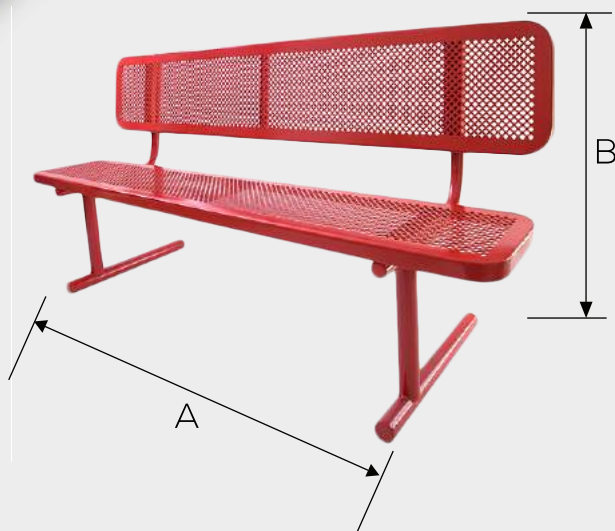

BANCA URBANI 1

Acabado: Pintura electrostática con amplia variedad de colores

Capacidad: 4-5 personas

MEDIDAS	
A	183 cm
B	89.5 cm

BANCA URBANI 12

Acabado: Pintura electrostática con amplia variedad de colores

Capacidad: 3-4 personas

MEDIDAS	
A	164 cm
B	78 cm

BANCA TURÍN 1

Acabado: Pintura electrostática con amplia variedad de colores

Capacidad: 4-5 personas

MEDIDAS	
A	198.5 cm
B	70 cm