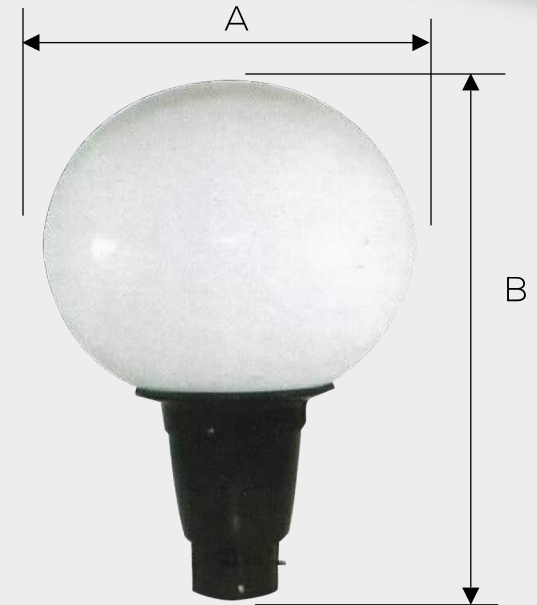

Aplicación principal: Punta de poste

Tecnología:

HID
LED

MEDIDAS	
A	36 cm
B	86 cm

ROMA

Fabricado: Sólida fundición de aluminio

Acabado: En color negro

Aplicación principal: Punta de poste

Acabado: En color negro

Aplicación principal: Punta de poste

Tecnología:

HID
LED

MEDIDAS	
A	38 cm
B	93 cm

CHAPULTEPEC II

Fabricado: Sólida fundición de aluminio

Acabado: En color negro

Aplicación principal: Punta de poste

Tecnología:

HID
LED

MEDIDAS	
A	36 cm
B	86cm

COLONIALITE II

Fabricado: Sólida fundición de aluminio

Acabado: En color negro

Aplicación principal: Punta de poste

Tecnología:

HID
LED

MEDIDAS	
A	48 cm
B	56 cm

FUTURA NACIONAL

Fabricado: Sólida fundición de aluminio

Acabado: En color negro

Aplicación principal: Punta de poste

Tecnología: