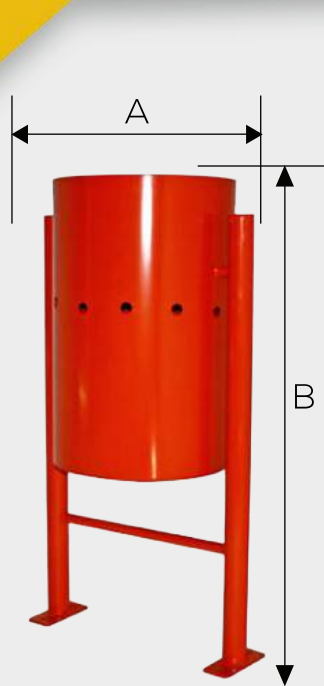

Capacidad: 61 L por bote

Vaciado: Fijo.

MEDIDAS

A	49 cm
B	92.5 cm

CESTO MEDIA LUNE GRANDE DOBLE

Acabado: Pintura electrostática con amplia variedad de colores

Capacidad: 65 L por bote
130 L total

Vaciado: Fijo.

MEDIDAS

A	98 cm
B	92.5 cm

CESTO LISBOA

Acabado: Pintura electrostática con amplia variedad de colores

Capacidad: 61 L por bote

Vaciado: Abatible o fijo.

MEDIDAS

A	53 cm
B	97 cm