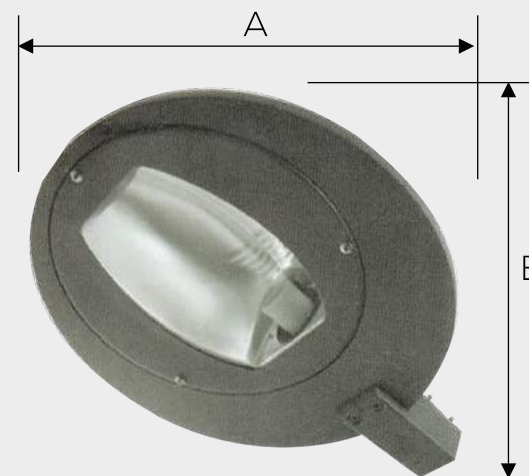

Aplicación principal: Punta de poste

Tecnología:

HID
LED

MEDIDAS	
A	36 cm
B	86 cm

ROMA

Fabricado: Sólida fundición de aluminio

Acabado: En color negro

Aplicación principal: Punta de poste

HID
LED

MEDIDAS	
A	56 cm
B	92 cm

CENTENARIO

Fabricado: Sólida fundición de aluminio

Acabado: En color negro, gris claro, gris oscuro

Aplicación principal: Colgante para parques, plazas y centros históricos

Tecnología:

HID
LED

MEDIDAS	
A	56 cm
B	92 cm

ALUMBRADO PÚBLICO

Embelliendo el entorno de tu ciudad

OV15

Fabricado: Inyección a presión de aluminio

Acabado: Gris

Aplicación principal: Vialidades, calles y fraccionamientos

Tecnología:

HID
LED

MEDIDAS	
A	70 cm
B	30 cm

ORIÓN II

Fabricado: Inyección a presión de aluminio

Acabado: Gris claro, gris oscuro

Aplicación principal: Montaje en brazo, para parques, vialidades, avenidas y fraccionamientos