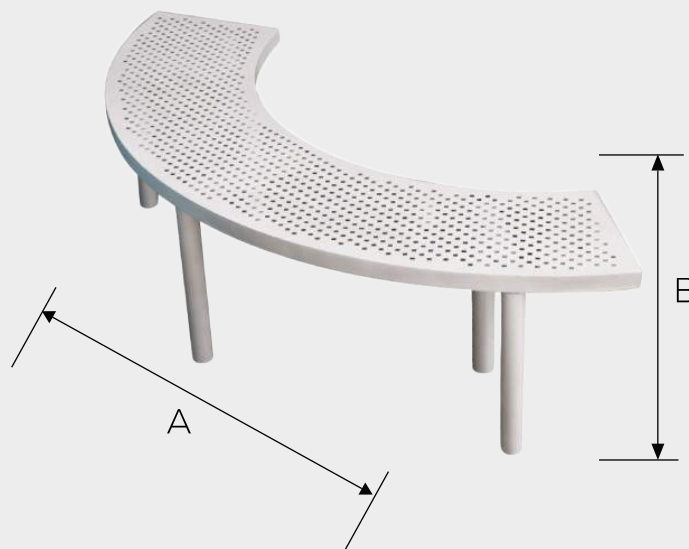

Capacidad: 2-3 personas

MEDIDAS	
A	129 cm
B	40 cm

BANCA URBANI 4

Acabado: Pintura electrostática con amplia variedad de colores

Capacidad: 2-3 personas

MEDIDAS	
A	129 cm
B	68 cm

BANCA URBANI 8

Acabado: Pintura electrostática con amplia variedad de colores