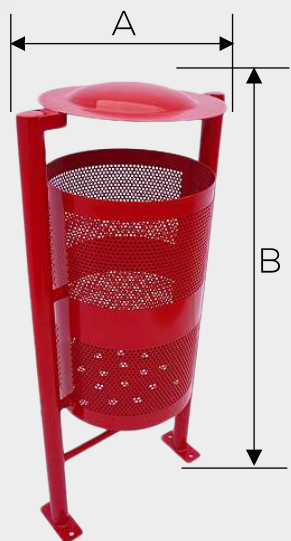

MEDIDAS	
A	185 cm
B	185 cm

CESTO CAPRI

Acabado: Pintura electrostática con amplia variedad de colores

Capacidad: 61 L

Vaciado: Tapa fija con cesto abatible o fijo.

MEDIDAS

A	53 cm
B	112 cm

CESTO CAPRI DOBLE