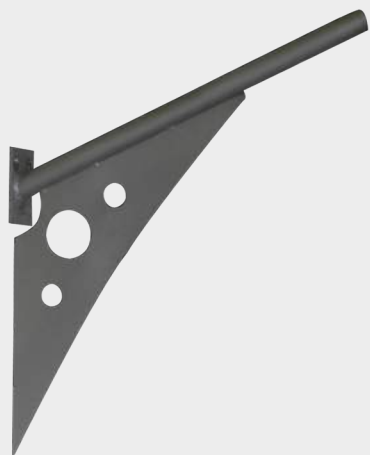

BRAZO ALETA

Acabado: Acabado en color gris

Material: Tubo acero y lamina de acero

MEDIDAS

Alto	55cm
Largo	120 cm

BRAZO ROMA CON CHAPETÓN DUQUE

Acabado: En color negro

Material: Fundición de aluminio

MEDIDAS

Alto	40 cm
Largo	38 cm

BRAZO HOLANDES DOBLE

Acabado: En color negro

Material: Fundición de aluminio

MEDIDAS

Alto	25 cm
Largo	30 cm

BRAZO OCAMPO

Acabado: En color negro

Material: Fundición de aluminio

MEDIDAS

Alto	130 cm
Largo	130 cm