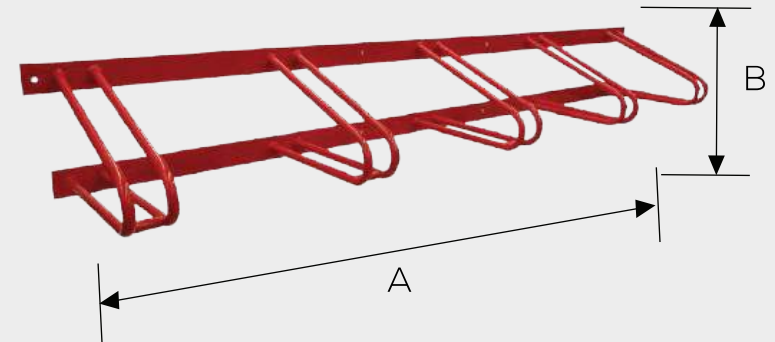

APARCABICICLETAS URBAN BIKE 14

Acabado: Pintura electrostática con amplia variedad de colores

Capacidad: 5 bicicletas

MEDIDAS	
A	270 cm
B	35 cm