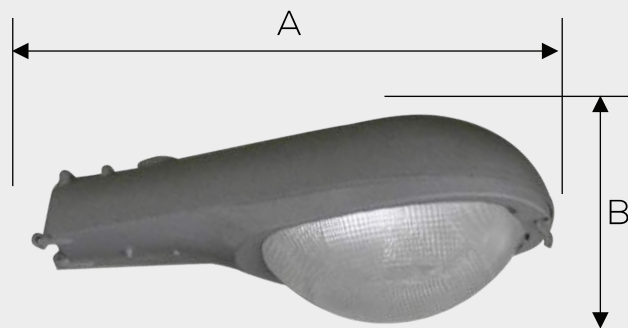

Aplicación principal: Punta de poste

Tecnología:

HID
LED

MEDIDAS	
A	36 cm
B	86 cm

ROMA

Fabricado: Sólida fundición de aluminio

Acabado: En color negro

Aplicación principal: Punta de poste

HID
LED

MEDIDAS	
A	56 cm
B	92 cm

CENTENARIO

Fabricado: Sólida fundición de aluminio

Acabado: En color negro, gris claro, gris oscuro

Aplicación principal: Colgante para parques, plazas y centros históricos

Tecnología:

HID
LED

MEDIDAS	
A	56 cm
B	92 cm

ALUMBRADO PÚBLICO

Embelliendo el entorno de tu ciudad

OV15

Fabricado: Inyección a presión de aluminio

Acabado: Gris

Aplicación principal: Vialidades, calles y fraccionamientos

Tecnología:

HID
LED

MEDIDAS	
A	70 cm
B	30 cm

ORIÓN II

Fabricado: Inyección a presión de aluminio

Acabado: Gris claro, gris oscuro

Aplicación principal: Montaje en brazo, para parques, vialidades, avenidas y fraccionamientos