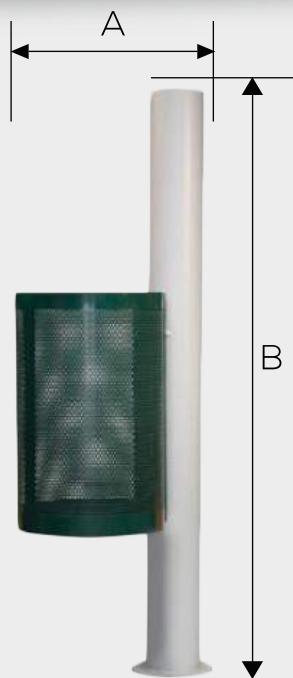

Capacidad: 61 L por bote

Vaciado: Fijo.

MEDIDAS

A	49 cm
B	92.5 cm

CESTO MEDIA LUNE GRANDE DOBLE

Acabado: Pintura electrostática con amplia variedad de colores

Capacidad: 65 L por bote
130 L total

Vaciado: Fijo.

MEDIDAS

A	98 cm
B	92.5 cm

CESTO LISBOA

Acabado: Pintura electrostática con amplia variedad de colores

Capacidad: 61 L por bote

Vaciado: Abatible o fijo.

MEDIDAS

A	53 cm
B	97 cm