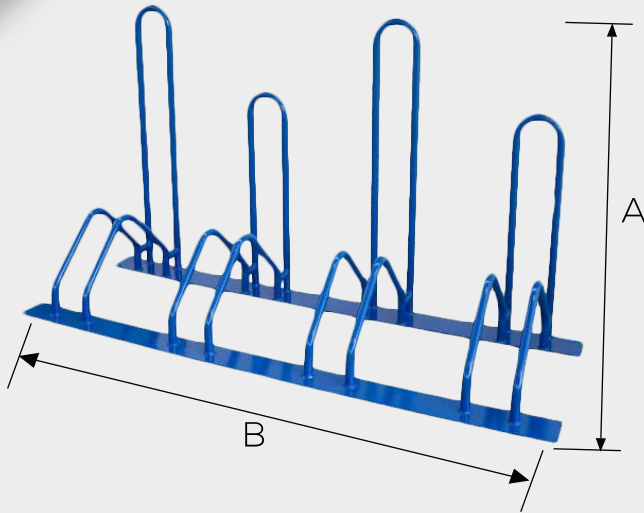

MEDIDAS

A	38 cm
B	166 cm

CESTO URBANI ECO 1

Acabado: Pintura electrostática con amplia variedad de colores

Vaciado: Con tapa superior removible

MEDIDAS

A	68.5 cm
B	87 cm

APARCABICICLETAS URBAN BIKE 1