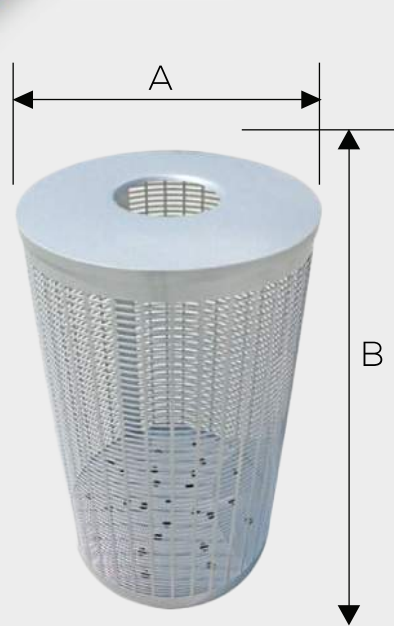

CESTO URBANI 2

Acabado: Pintura electrostática con amplia variedad de colores

Capacidad: 61 L por bote

Vaciado: Con tapa abatible y bisagra.

MEDIDAS

A	49 cm
B	100 cm

CESTO URBANI 5

Acabado: Pintura electrostática con amplia variedad de colores