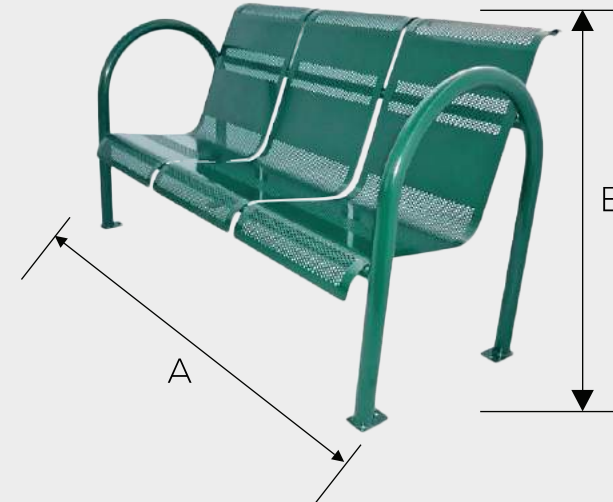

SUBURBANO

Fabricado: z

Aplicación principal: Calles

Tecnología:

HID
LED

MEDIDAS	
A	16 cm
B	45 cm

MOBILIARIO

Embelluyendo el entorno de tu ciudad