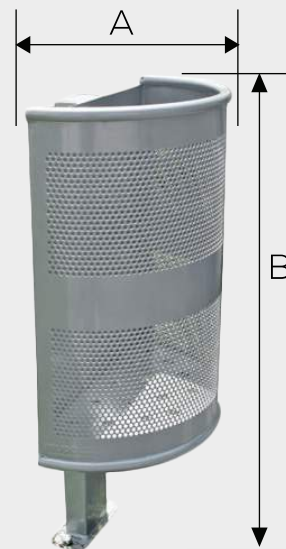

CESTO COLONIAL

Acabado: Pintura electrostática con amplia variedad de colores

Capacidad: 30 L

Vaciado: Fijo.

MEDIDAS

A	43 cm
B	120 cm

CESTO COLONIAL DOBLE

Acabado: Pintura electrostática con amplia variedad de colores

Capacidad: 30 L por bote
60 L total

Vaciado: Fijo.

MEDIDAS

A	70 cm
B	120 cm

CESTO MEDIA LUNE GRANDE

Acabado: Pintura electrostática con amplia variedad de colores

Capacidad: 61 L por bote

Vaciado: Fijo.

MEDIDAS

A	49 cm
B	92.5 cm

CESTO MEDIA LUNE GRANDE DOBLE

Acabado: Pintura electrostática con amplia variedad de colores

Capacidad: 65 L por bote
130 L total

Vaciado: Fijo.

MEDIDAS

A	98 cm
B	92.5 cm