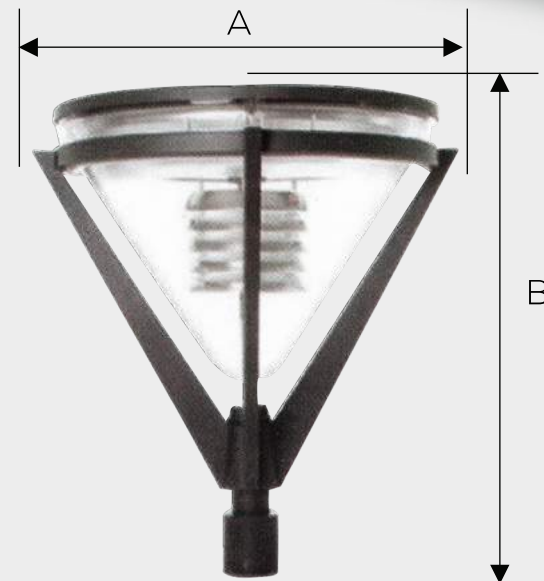

Aplicación principal: Punta de poste

Tecnología:

HID
LED

MEDIDAS	
A	36 cm
B	86 cm

ROMA

Fabricado: Sólida fundición de aluminio

Acabado: En color negro

Aplicación principal: Punta de poste

Tecnología:

HID
LED

MEDIDAS	
A	48 cm
B	56 cm

FUTURA NACIONAL

Fabricado: Sólida fundición de aluminio

Acabado: En color negro

Aplicación principal: Punta de poste

Tecnología:

HID
LED

MEDIDAS	
A	16 cm
B	45 cm

FUTURA V

Fabricado: Sólida fundición de aluminio con barras de aluminio

Acabado: En color negro

Aplicación principal: Punta de poste

Tecnología:

HID
LED

MEDIDAS	
A	48 cm
B	62 cm

ESFERA

Fabricado: Sólida fundición de aluminio

Acabado: En color negro

Aplicación principal: Punta de poste

Tecnología:

HID
LED

MEDIDAS	
A	46 cm
B	76 cm