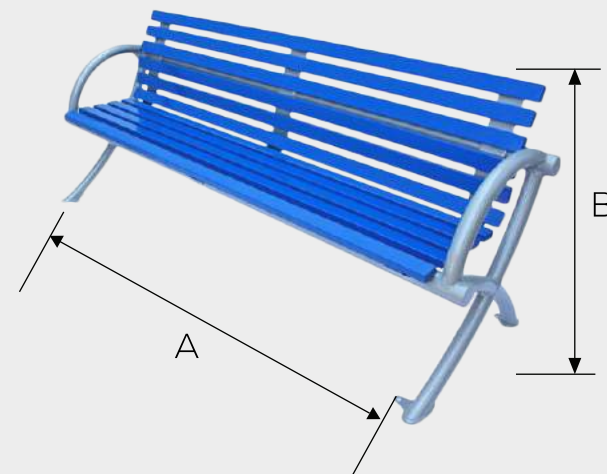

Capacidad: 2-3 personas

MEDIDAS	
A	129 cm
B	40 cm

BANCA URBANI 4

Acabado: Pintura electrostática con amplia variedad de colores

Capacidad: 2-3 personas

MEDIDAS	
A	129 cm
B	68 cm

BANCA URBANI 8

Acabado: Pintura electrostática con amplia variedad de colores