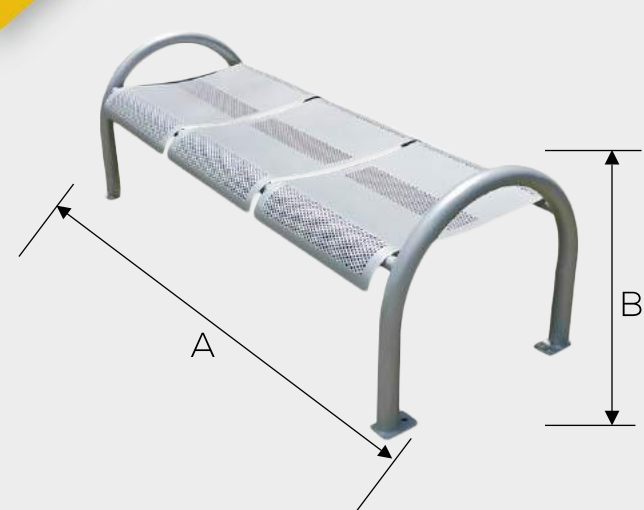

SUBURBANO

Fabricado: z

Aplicación principal: Calles

Tecnología:

HID
LED

MEDIDAS	
A	16 cm
B	45 cm

MOBILIARIO

Embelluyendo el entorno de tu ciudad