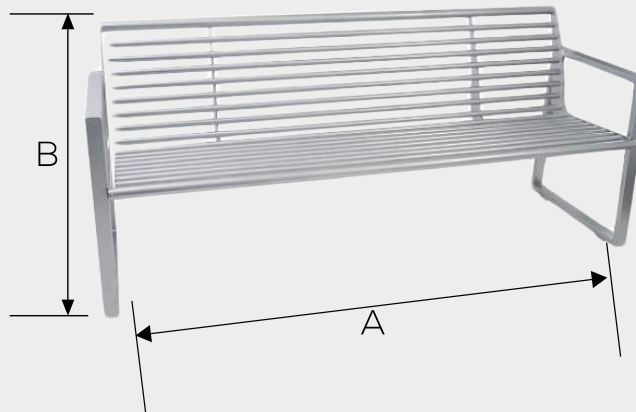

BANCA ETNA 1

Acabado: Pintura electrostática con amplia variedad de colores

Capacidad: 3 personas

MEDIDAS	
A	201 cm
B	70 cm

BANCA ETNA 2

Acabado: Pintura electrostática con amplia variedad de colores

Capacidad: 4-5 personas

MEDIDAS	
A	201 cm
B	90 cm

MESA IN ON 2

Acabado: Pintura electrostática con amplia variedad de colores

Aplicación: Áreas verdes

MEDIDAS	
A	120 cm
B	80 cm