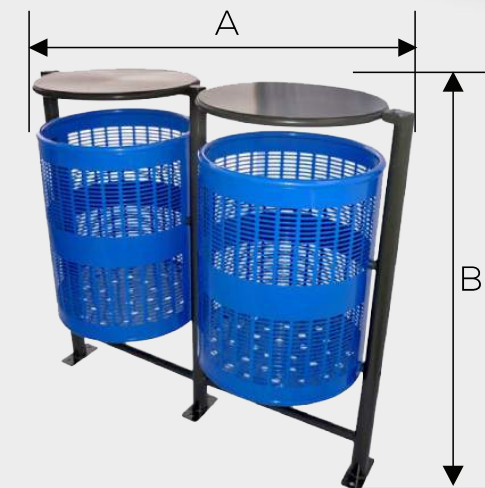

MEDIDAS

A	98 cm
B	92.5 cm

CESTO LISBOA

Acabado: Pintura electrostática con amplia variedad de colores

Capacidad: 61 L por bote

Vaciado: Abatible o fijo.

MEDIDAS

A	53 cm
B	97 cm

CESTO MILÁN

Acabado: Pintura electrostática con amplia variedad de colores

Capacidad: 61 L por bote

Vaciado: Fijo.

MEDIDAS

A	50 cm
B	115 cm

CESTO PARMA

Acabado: Pintura electrostática con amplia variedad de colores

Capacidad: 61 L por bote

Vaciado: Abatible o Fijo.

MEDIDAS

A	53 cm
B	97 cm

CESTO MURANO

Acabado: Pintura electrostática con amplia variedad de colores

Capacidad: 61 L

Vaciado: Abatible o fijo.

MEDIDAS

A	50 cm
B	160 cm

CESTO MURANO DOBLE

Acabado: Pintura electrostática con amplia variedad de colores

Capacidad: 61 L por bote
122 L total

Vaciado: Abatible o fijo.

MEDIDAS

A	95 cm
B	160 cm