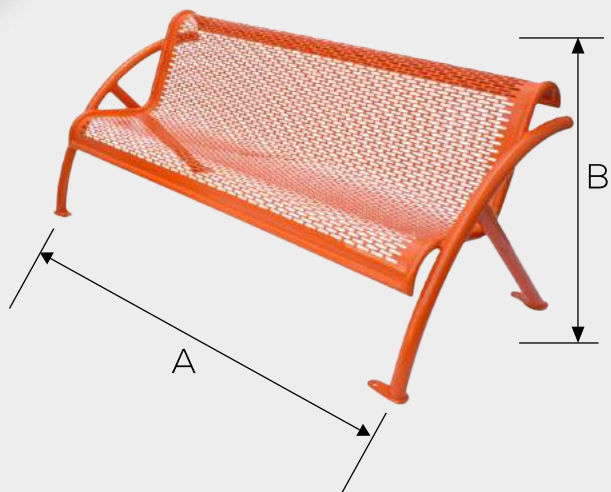

Capacidad: 2-3 personas

MEDIDAS	
A	129 cm
B	40 cm

BANCA URBANI 4

Acabado: Pintura electrostática con amplia variedad de colores

Capacidad: 2-3 personas

MEDIDAS	
A	129 cm
B	68 cm

BANCA URBANI 8

Acabado: Pintura electrostática con amplia variedad de colores