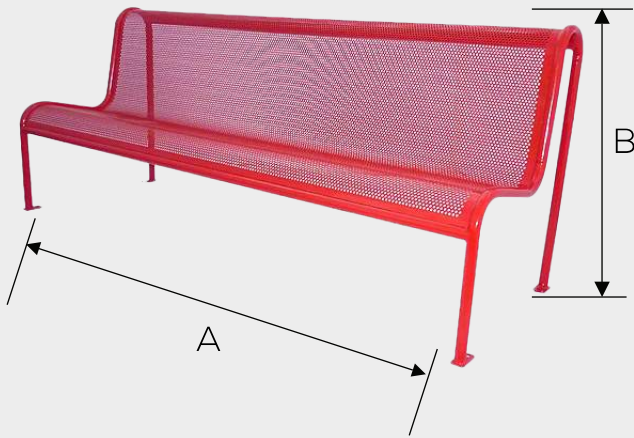

BANCA BARI 1

Acabado: Pintura electrostática con amplia variedad de colores

Capacidad: 3 personas

MEDIDAS	
A	161 cm
B	55 cm

BANCA ROMA

Acabado: Pintura electrostática con amplia variedad de colores

Capacidad: 2 personas

MEDIDAS	
A	110 cm
B	78 cm

BANCA GÉNOVA

Acabado: Pintura electrostática con amplia variedad de colores

Capacidad: 3 personas

MEDIDAS	
A	160 cm
B	90.3 cm

BANCA VENECIA

Acabado: Pintura electrostática con amplia variedad de colores