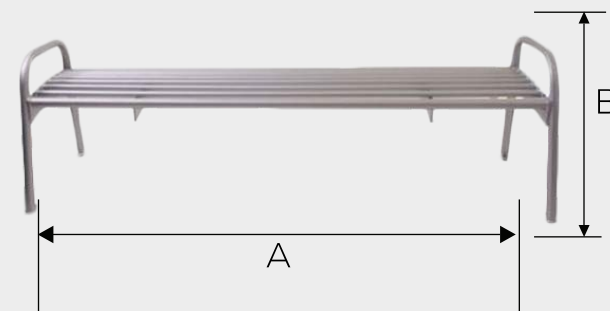

BANCA URBANI 1

Acabado: Pintura electrostática con amplia variedad de colores

Capacidad: 4-5 personas

MEDIDAS	
A	183 cm
B	89.5 cm

BANCA URBANI 12

Acabado: Pintura electrostática con amplia variedad de colores

Capacidad: 3-4 personas

MEDIDAS	
A	164 cm
B	78 cm

BANCA TURÍN 1

Acabado: Pintura electrostática con amplia variedad de colores

Capacidad: 4-5 personas

MEDIDAS	
A	198.5 cm
B	70 cm