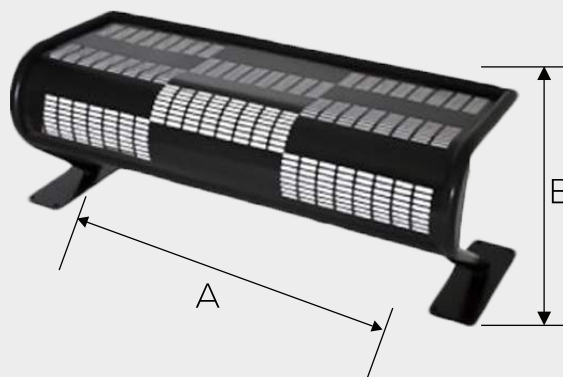

BANCA LUNE 1

Acabado: Pintura electrostática con amplia variedad de colores

Capacidad: 2-3 personas

MEDIDAS	
A	120 cm
B	43 cm

BANCA URBANI 3

Acabado: Pintura electrostática con amplia variedad de colores

Capacidad: 2-3 personas

MEDIDAS	
A	129 cm
B	40 cm

BANCA URBANI 4

Acabado: Pintura electrostática con amplia variedad de colores

Capacidad: 2-3 personas

MEDIDAS	
A	129 cm
B	68 cm