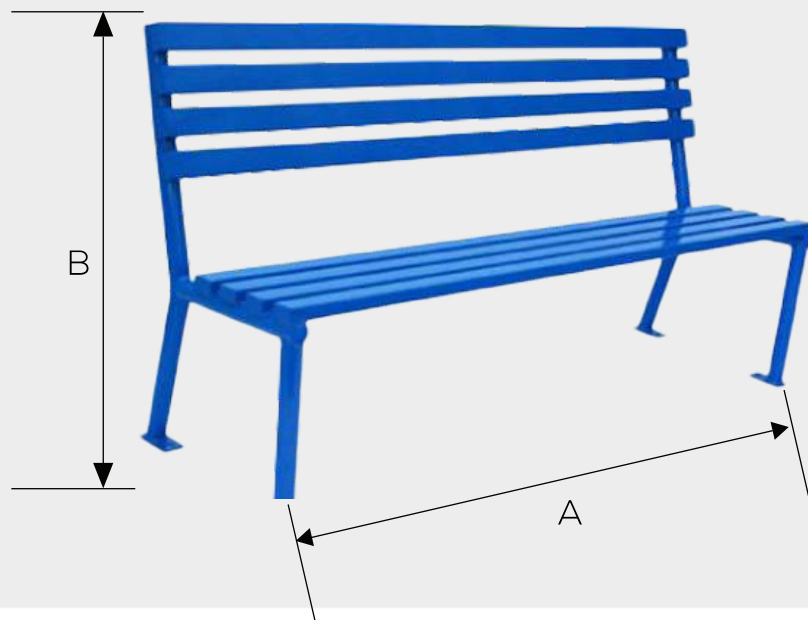

Capacidad: 3-4 personas

MEDIDAS	
A	164 cm
B	78 cm

BANCA TURÍN 1

Acabado: Pintura electrostática con amplia variedad de colores

Capacidad: 4-5 personas

MEDIDAS	
A	198.5 cm
B	70 cm

BANCA URBANI 14

Acabado: Pintura electrostática con amplia variedad de colores