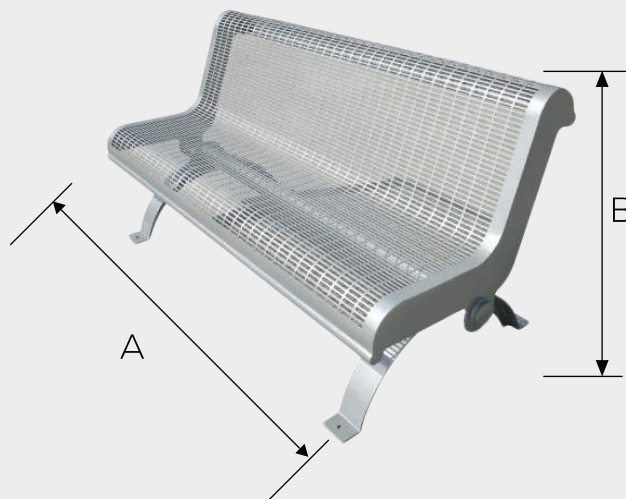

BANCA URBANI 1

Acabado: Pintura electrostática con amplia variedad de colores

Capacidad: 4-5 personas

MEDIDAS	
A	183 cm
B	89.5 cm

BANCA URBANI 12

Acabado: Pintura electrostática con amplia variedad de colores

Capacidad: 3-4 personas

MEDIDAS	
A	164 cm
B	78 cm

BANCA TURÍN 1

Acabado: Pintura electrostática con amplia variedad de colores

Capacidad: 4-5 personas

MEDIDAS	
A	198.5 cm
B	70 cm