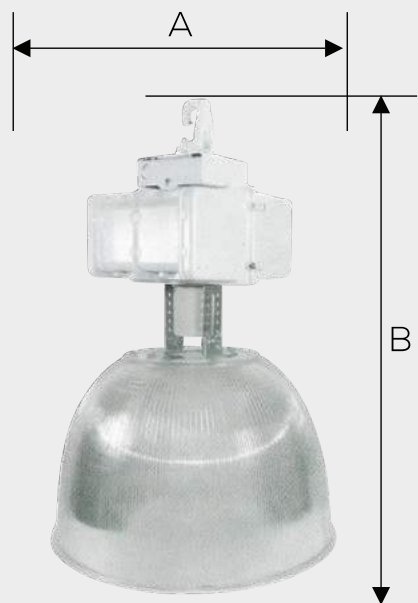

INDUSTRIAL II

Fabricado: Porta balastro de sólida fundición de aluminio con campana de acrílico prismático

Aplicación principal: Colgante, auditorios, Centros comerciales.

Tecnología:

HID
LED

MEDIDAS	
A	41 cm
B	50 cm

INDUSTRIAL

Fabricado: Porta balastro de sólida fundición de aluminio, con campana de aluminio

Aplicación principal: Colgante, Naves industriales

Tecnología:

HID
LED

MEDIDAS	
A	41 cm
B	50 cm