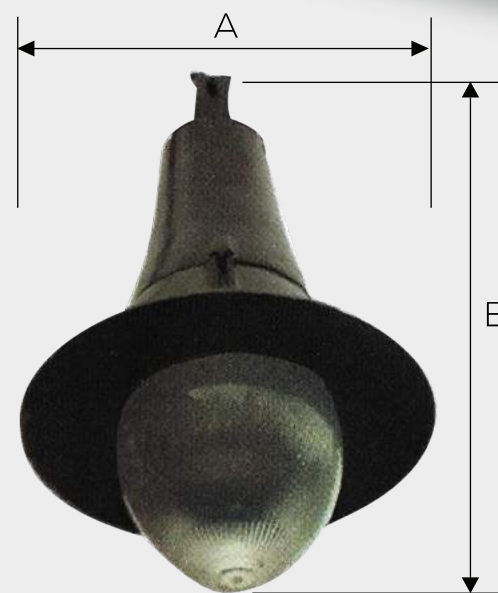

Fabricado: Sólida fundición de aluminio

Acabado: En color negro

Aplicación principal: Punta de poste

Tecnología:

HID
LED

MEDIDAS	
A	45 cm
B	66 cm

MEXICANO

Fabricado: Sólida fundición de aluminio