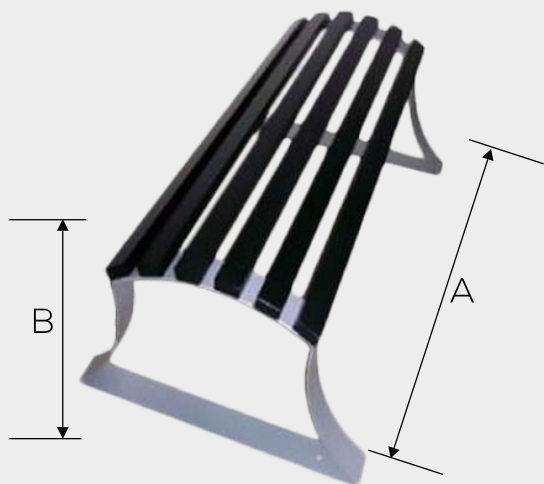

BANCA LUNE 1

Acabado: Pintura electrostática con amplia variedad de colores

Capacidad: 2-3 personas

MEDIDAS	
A	120 cm
B	43 cm

BANCA URBANI 3

Acabado: Pintura electrostática con amplia variedad de colores

Capacidad: 2-3 personas

MEDIDAS	
A	129 cm
B	40 cm

BANCA URBANI 4

Acabado: Pintura electrostática con amplia variedad de colores

Capacidad: 2-3 personas

MEDIDAS	
A	129 cm
B	68 cm