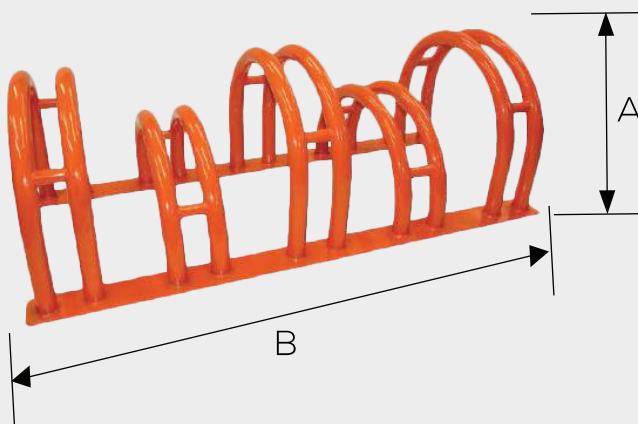

Capacidad: 5 bicicletas

MEDIDAS	
A	150 cm
B	163 cm

APARCABICICLETAS URBAN BIKE 3

Acabado: Pintura electrostática con amplia variedad de colores

Capacidad: 6 bicicletas

MEDIDAS	
A	180 cm
B	50 cm

APARCABICICLETAS URBAN BIKE 8