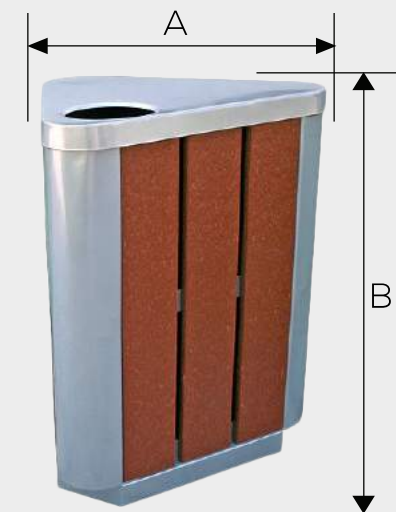

CESTO URBANI 2

Acabado: Pintura electrostática con amplia variedad de colores

Capacidad: 61 L por bote

Vaciado: Con tapa abatible y bisagra.

MEDIDAS

A	49 cm
B	100 cm

CESTO URBANI 5

Acabado: Pintura electrostática con amplia variedad de colores