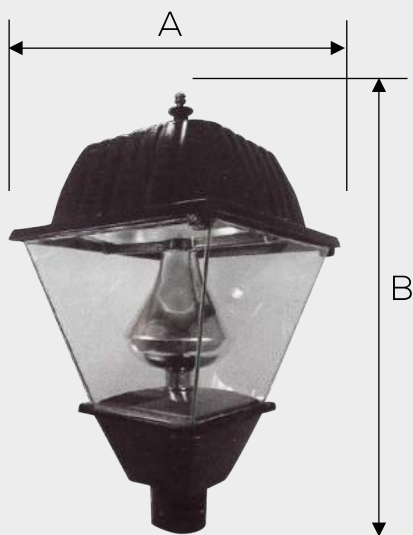

Aplicación principal: Punta de poste

Tecnología:

HID
LED

MEDIDAS	
A	36 cm
B	86 cm

ROMA

Fabricado: Sólida fundición de aluminio

Acabado: En color negro

Aplicación principal: Punta de poste

Tecnología:

HID
LED

MEDIDAS	
A	48 cm
B	90 cm

COLONIAL OAXACA

Fabricado: Sólida fundición de aluminio

Acabado: En color negro

Aplicación principal: Punta de poste

Tecnología:

HID
LED

MEDIDAS	
A	46 cm
B	78 cm

HACIENDA

Fabricado: Sólida fundición de aluminio

Acabado: En color negro

Aplicación principal: Punta de poste

Tecnología:

HID
LED