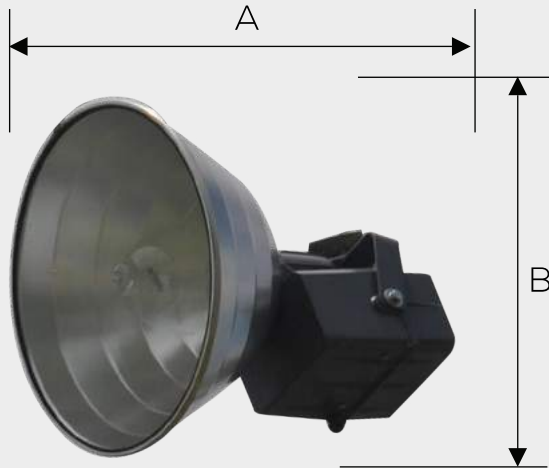

PROYECTOR CIRCULAR

Fabricado: Inyección de aluminio

Acabado: Color negro

Aplicación principal: Parques, Campos, Canchas

Tecnología:

HID
LED

MEDIDAS		
14"	18"	21"