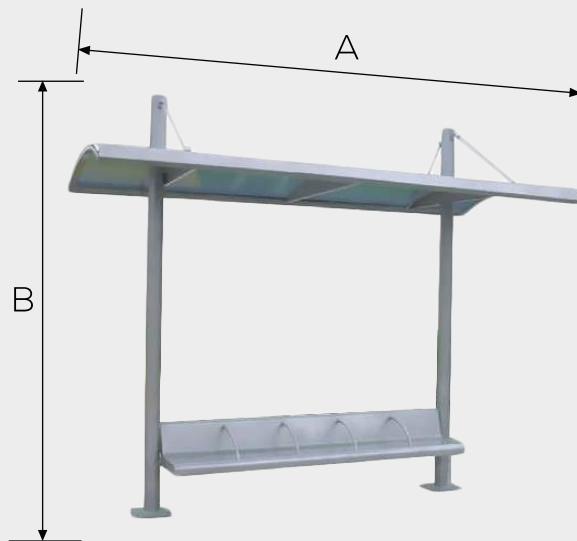

Capacidad: 4 bicicletas

MEDIDAS	
A	140 cm
B	160 cm

APARCABICICLETAS URBAN BIKE 14

Acabado: Pintura electrostática con amplia variedad de colores

Capacidad: 5 bicicletas

MEDIDAS	
A	270 cm
B	35 cm

**PARADERO URBANI 2
DE 3 PLAZAS**