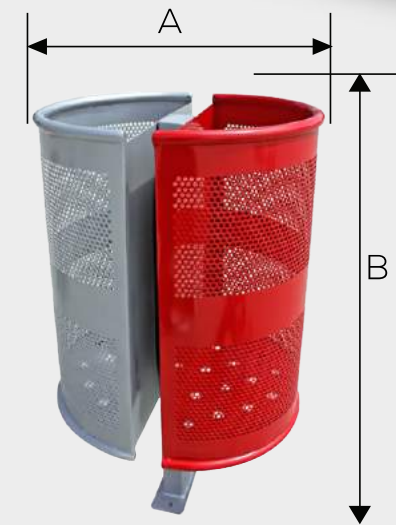

Capacidad: 61 L por bote

Vaciado: Abatible o fijo.

MEDIDAS

A	53 cm
B	97.5 cm

CESTO BURANO DOBLE

Acabado: Pintura electrostática con amplia variedad de colores

Capacidad: 61 L por bote
122 L total

Vaciado: Abatible o fijo.

MEDIDAS

A	100 cm
B	97.5 cm

CESTO COLONIAL

Acabado: Pintura electrostática con amplia variedad de colores

Capacidad: 30 L

Vaciado: Fijo.

MEDIDAS

A	43 cm
B	120 cm