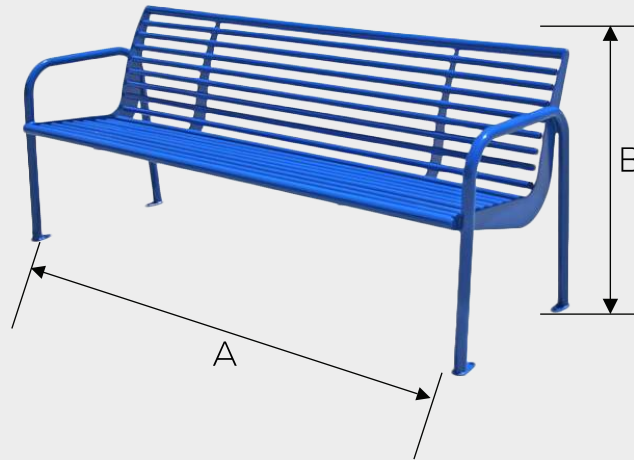

BANCA VENECIA

Acabado: Pintura electrostática con amplia variedad de colores

Capacidad: 4-5 personas

MEDIDAS	
A	200 cm
B	79 cm

BANCA TURÍN 2

Acabado: Pintura electrostática con amplia variedad de colores

Capacidad: 4-5 personas

MEDIDAS	
A	198.5 cm
B	90 cm

BANCA LUNE 2

Acabado: Pintura electrostática con amplia variedad de colores

Capacidad: 4-5 personas

MEDIDAS	
A	120 cm
B	82 cm