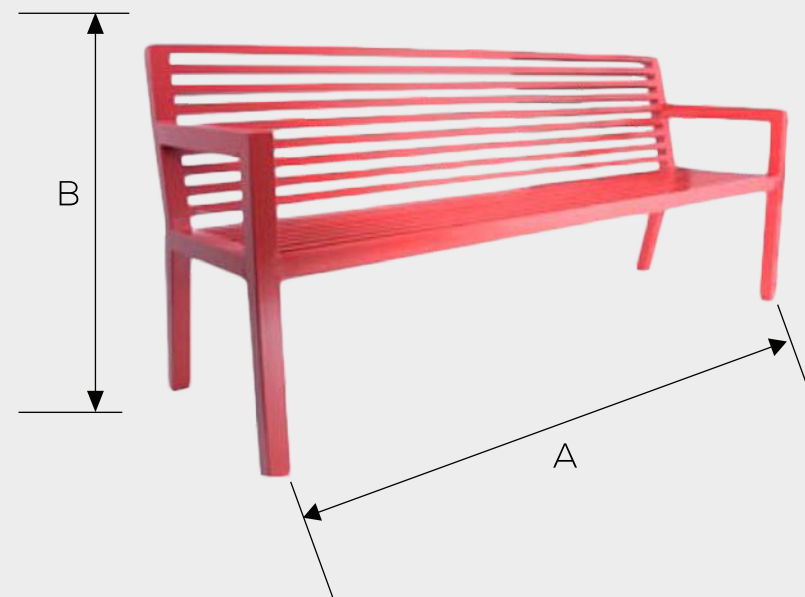

Capacidad: 3-4 personas

MEDIDAS	
A	164 cm
B	78 cm

BANCA TURÍN 1

Acabado: Pintura electrostática con amplia variedad de colores

Capacidad: 4-5 personas

MEDIDAS	
A	198.5 cm
B	70 cm

BANCA URBANI 14

Acabado: Pintura electrostática con amplia variedad de colores