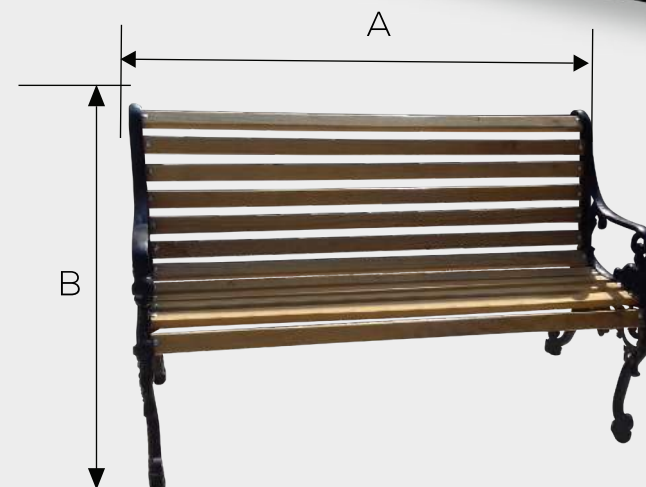

Capacidad: 3-4 personas

MEDIDAS	
A	150 cm
B	79 cm

BANCA VÍA 3

Acabado: Pintura electrostática con amplia variedad de colores

Capacidad: 4 personas

MEDIDAS	
A	200 cm
B	88 cm

BANCA URBANI 15

Acabado: Pintura electrostática con amplia variedad de colores