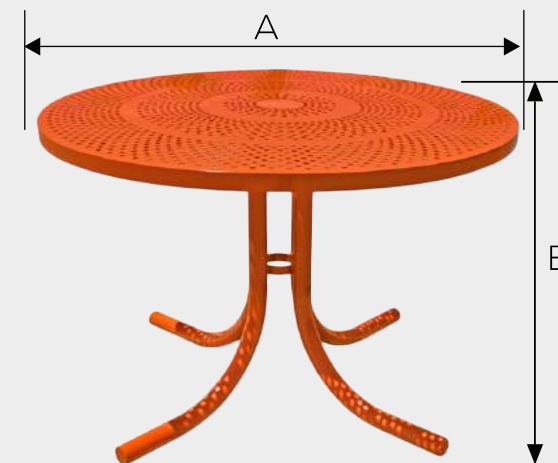

BANCA ETNA 1

Acabado: Pintura electrostática con amplia variedad de colores

Capacidad: 3 personas

MEDIDAS	
A	201 cm
B	70 cm

BANCA ETNA 2

Acabado: Pintura electrostática con amplia variedad de colores

Capacidad: 4-5 personas

MEDIDAS	
A	201 cm
B	90 cm

MESA IN ON 2

Acabado: Pintura electrostática con amplia variedad de colores

Aplicación: Áreas verdes

MEDIDAS	
A	120 cm
B	80 cm