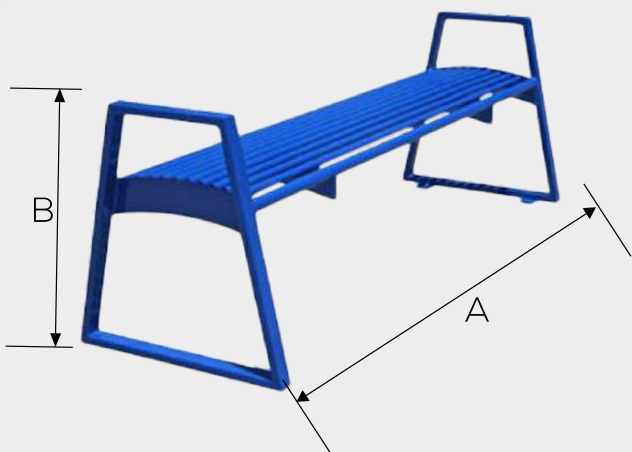

BANCA ETNA 1

Acabado: Pintura electrostática con amplia variedad de colores

Capacidad: 3 personas

MEDIDAS	
A	201 cm
B	70 cm

BANCA ETNA 2

Acabado: Pintura electrostática con amplia variedad de colores

Capacidad: 4-5 personas

MEDIDAS	
A	201 cm
B	90 cm

MESA IN ON 2

Acabado: Pintura electrostática con amplia variedad de colores

Aplicación: Áreas verdes

MEDIDAS	
A	120 cm
B	80 cm