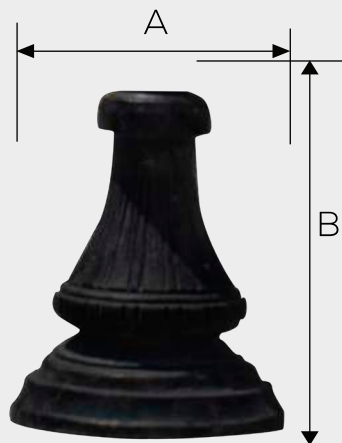

Capacidad: 4 personas

MEDIDAS	
A	363 cm
B	264 cm

BASES

Y BRAZOS

Embelliendo el entorno de tu ciudad

BASE CHAPULTEPEC

Acabado: Terminado en color Negro

Material: Fundición de aluminio

Material: Fundición de aluminio

MEDIDAS	
A	46 cm
B	100 cm

MEDIDAS	
A	37.5 cm
B	47 cm

MEDIDAS	
A	40 cm
B	95 cm

MEDIDAS	
A	45 cm
B	50 cm

BASE MORELOS

Acabado: Terminado en color Negro

Material: Fundición de aluminio