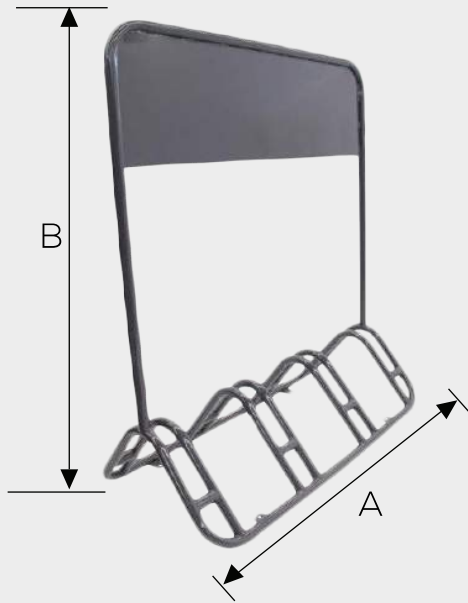

Capacidad: 5 bicicletas

MEDIDAS	
A	70 cm
B	213 cm

APARCABICICLETAS URBAN BIKE 5

Acabado: Pintura electrostática con amplia variedad de colores

Capacidad: 1 bicicleta

MEDIDAS	
A	35.5 cm

APARCA 13

Acabado: Pintura electrostática con amplia variedad de colores