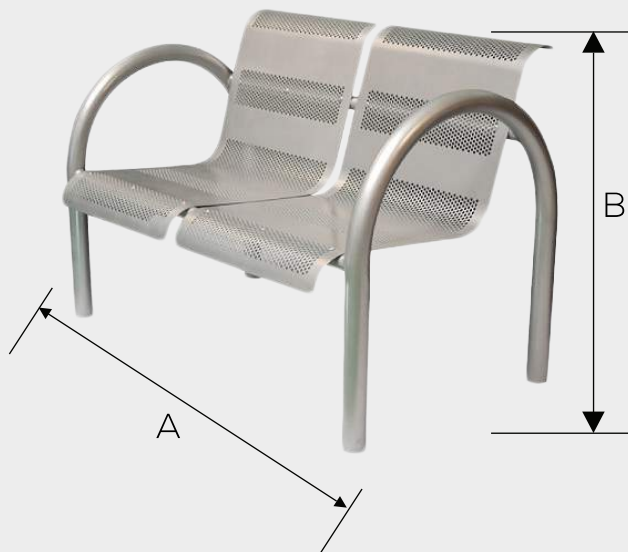

SUBURBANO

Fabricado: z

Aplicación principal: Calles

Tecnología:

HID
LED

MEDIDAS	
A	16 cm
B	45 cm

MOBILIARIO

Embelluyendo el entorno de tu ciudad

BANCA BARI 1

Acabado: Pintura electrostática con amplia variedad de colores

Capacidad: 3 personas

MEDIDAS	
A	161 cm
B	55 cm

BANCA ROMA

Acabado: Pintura electrostática con amplia variedad de colores

Capacidad: 2 personas