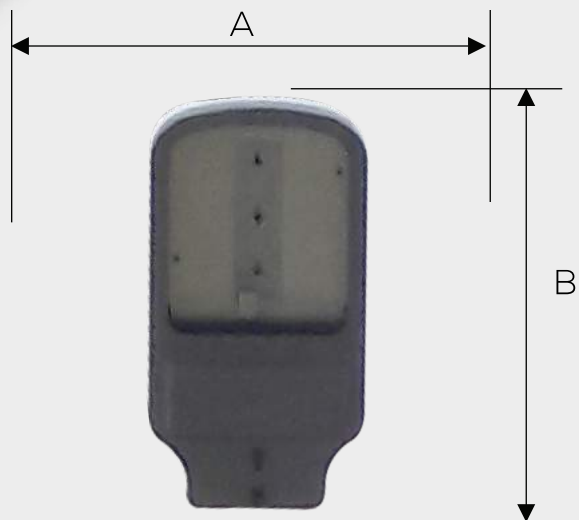

TITÁN II

Fabricado: Fundición de aluminio

Acabado: Gris

Aplicación principal: Montaje en brazo para vialidades, calles, plazas, estacionamientos, etc.

Tecnología:

LED

MEDIDAS	
A	24.5 cm
B	55 cm

CITI 55

Fabricado: Inyección a presión de aluminio

Acabado: Gris acero

Aplicación principal: Montaje en brazo

Tecnología:

LED

MEDIDAS	
A	47.8 cm
B	19.7 cm

CITI 100

Fabricado: Inyección a presión de aluminio

Acabado: Gris acero

Aplicación principal: Montaje en brazo

Tecnología:

LED

MEDIDAS	
A	65.9 cm
B	22.4 cm